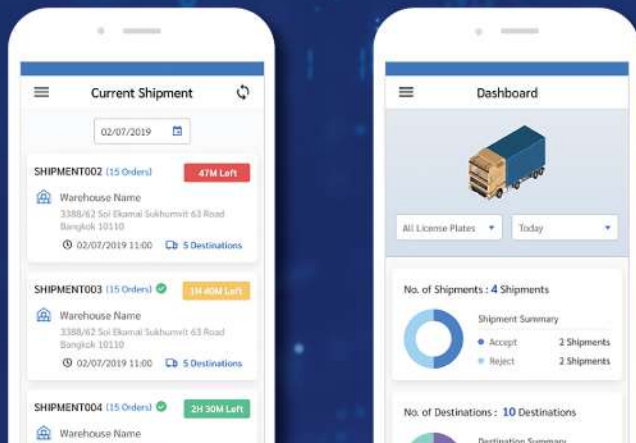

### VSSとは?

VSS (Vehicle Sharing Service) は日立物流タイと日立アジア社が共同開発した輸送シェアリングプラットフォームです。高品質な輸送サービスを低コストでご提供する事をコンセプトとし、荷主様のオーダーと配送会社様の空き車両をマッチングするサービスです。

## コンセプト

物流会社がご提供する最適マッチング（低コスト・高品質）

物流会社としての豊富な経験を活かし、  
効率よく荷主様・配送会社様のニーズに  
合う高品質なサービスをご提供致します。

管理工数の削減（リアルタイムで情報の見える化）

配車依頼の取り込みやリアルタイムなステータス確認を  
PC・スマートフォンから簡単に実施頂けます。

1. Web サイトでのステータス確認
2. 貨物追跡
3. 請求業務のペーパーレス化