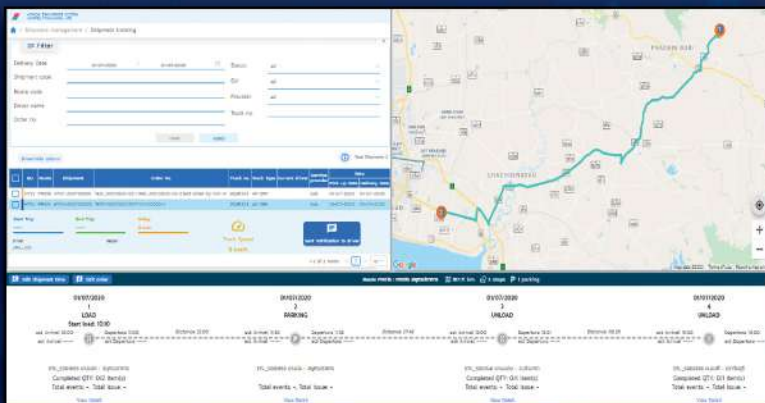

### VSSとは?

VSS (Vehicle Sharing Service) は日立物流タイと日立アジア社が共同開発した輸送シェアリングプラットフォームです。高品質な輸送サービスを低コストでご提供する事をコンセプトとし、荷主様のオーダーと配送会社様の空き車両をマッチングするサービスです。

## コンセプト

物流会社がご提供する最適マッチング（低コスト・高品質）

物流会社としての豊富な経験を活かし、  
効率よく荷主様・配送会社様のニーズに  
合う高品質なサービスをご提供致します。

管理工数の削減（リアルタイムで情報の見える化）

配車依頼の取り込みやリアルタイムなステータス確認を  
PC・スマートフォンから簡単に実施頂けます。

1. Web サイトでのステータス確認
2. 貨物追跡
3. 請求業務のペーパーレス化